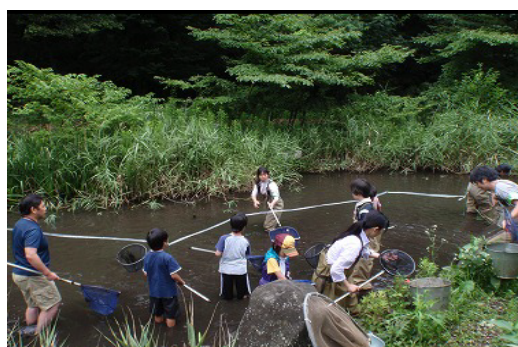

普及事業の実施状況

1 都市公園

(1) 地域社会の健全な発展を目的とした地域との協働事業

公園まつり等の開催

春の公園まつり（辻堂海浜公園）

しょうぶまつり（相模原公園）

春の里山まつり（茅ヶ崎里山公園）

秦野戸川公園まつり（秦野戸川公園）

(2) みどり・環境の保全と創造に関する普及啓発を目的とした事業

ア 自然観察会等の開催

親子自然遊び教室（境川遊水地公園）

自然観察会（津久井湖城山公園）

水の生き物見つけたい（座間谷戸山公園）

野鳥観察会（相模三川公園）

イ クラフト教室の開催

親子バードブローチづくり (境川遊水地公園)

里山クラフト教室 (茅ヶ崎里山公園)

(3) 県民の健康・福祉の増進を目的とした事業 スポーツ教室等の開催

ノルディックウォーク教室 (七沢森林公園)

芝生ふれあいサッカー教室 (保土ヶ谷公園)

2 自然公園

(1) みどり・環境の保全と創造に関する普及啓発を目的とした事業

自然教室「新緑の低山歩き 基本マスター編」
(宮ヶ瀬 V.C.)

自然教室「考えよう 自然にやさしい山歩き」
(秦野 V.C.)